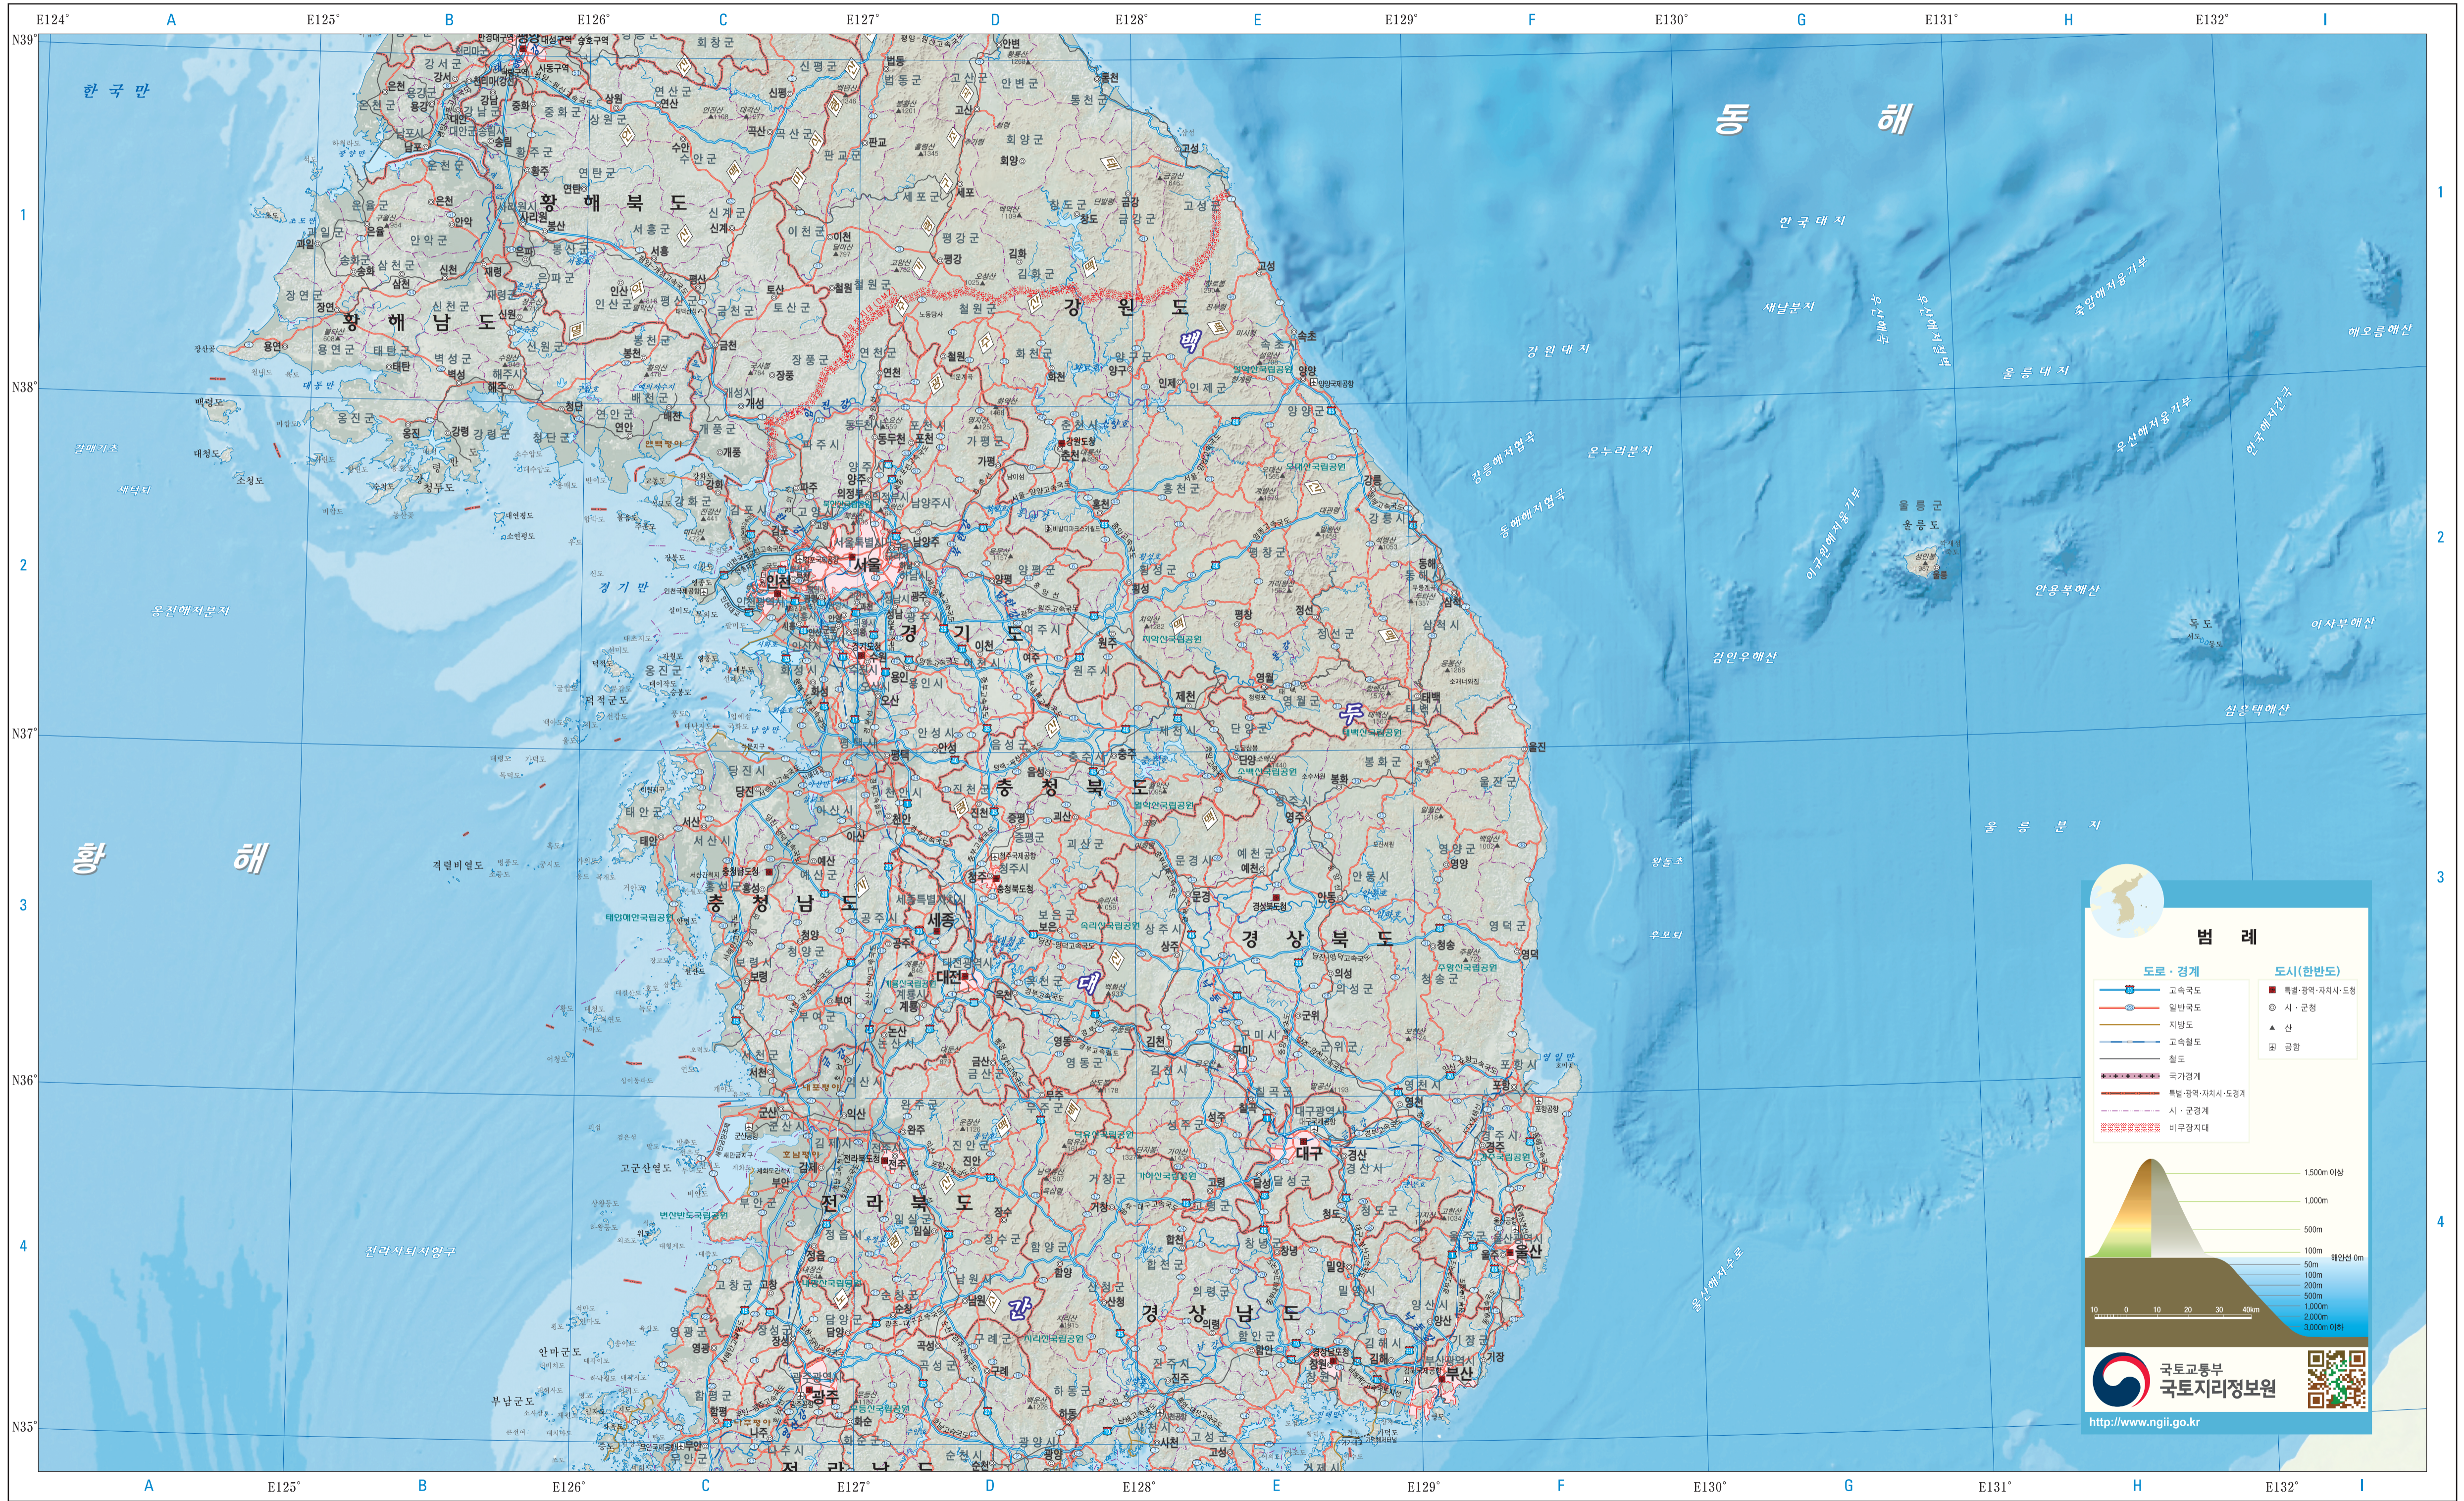

우리나라 전도

우리나라 전도

범례

도로·경계		도시(한반도)	
	고속국도		특별·광역·자치시·도청
	일반국도		시·군청
	지방도		산
	고속철도		공항
	국가경계		
	특별·광역·자치시·도경계		
	시·군경계		
	비무장지대		

1500m 이상
1000m
500m
100m
50m
100m
200m
500m
1000m
2000m
3000m 이하

0 10 20 30 40km

국토교통부
국토지리정보원
<http://www.ngii.go.kr>